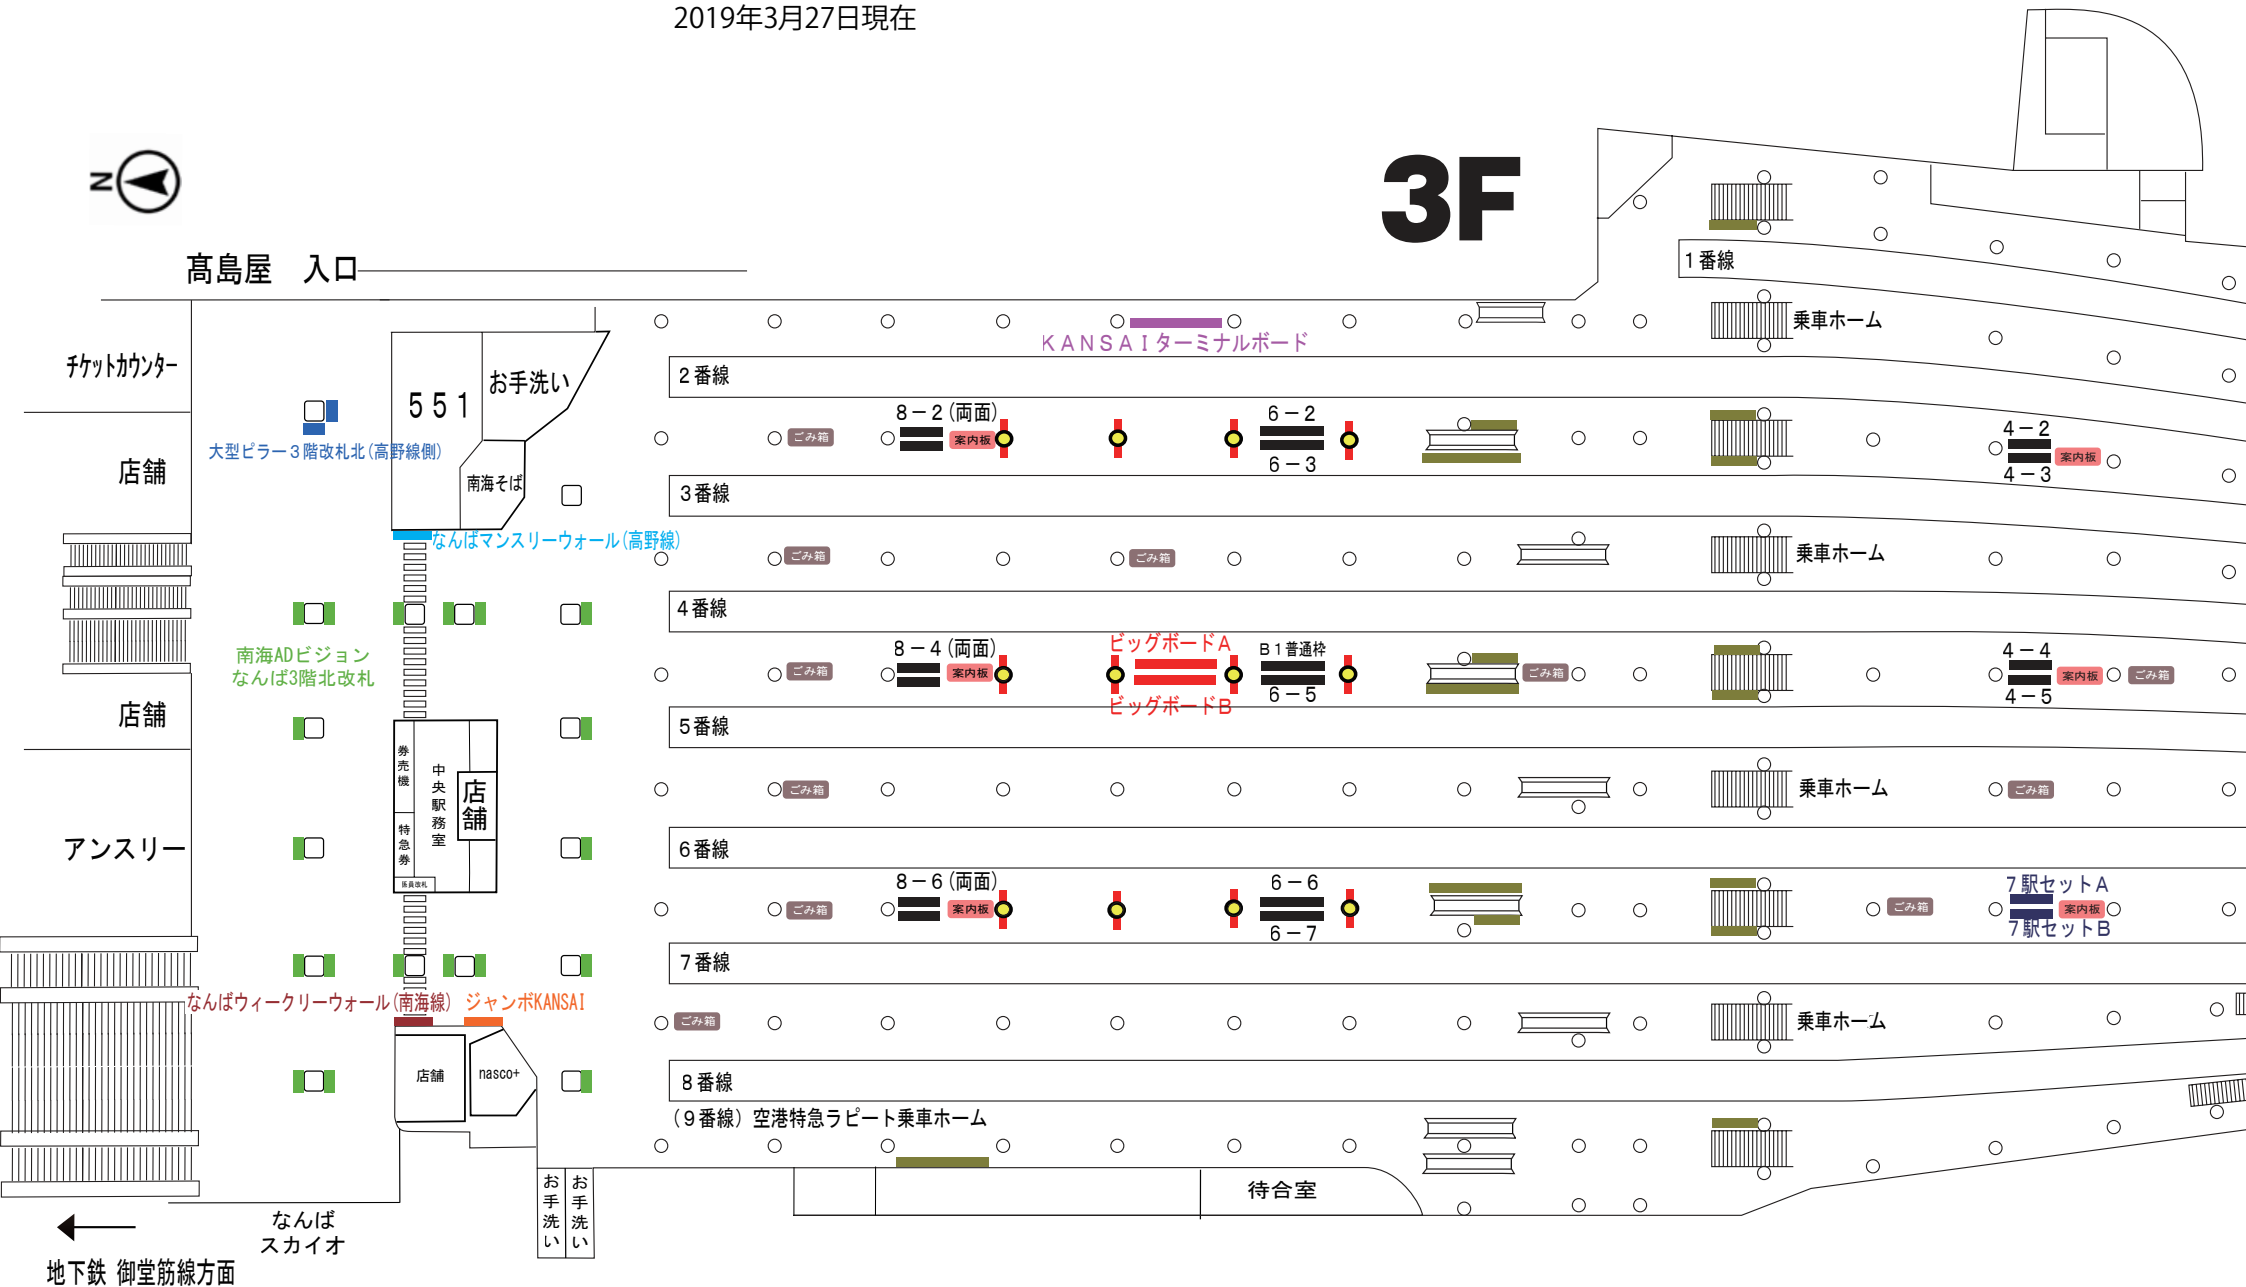

なんば駅 3階広告枠配置図

2019年3月27日現在

高島屋 入口

3F

なんば駅 2階広告枠配置図

2019年1月17日現在

← 地下鉄 御堂筋線方面