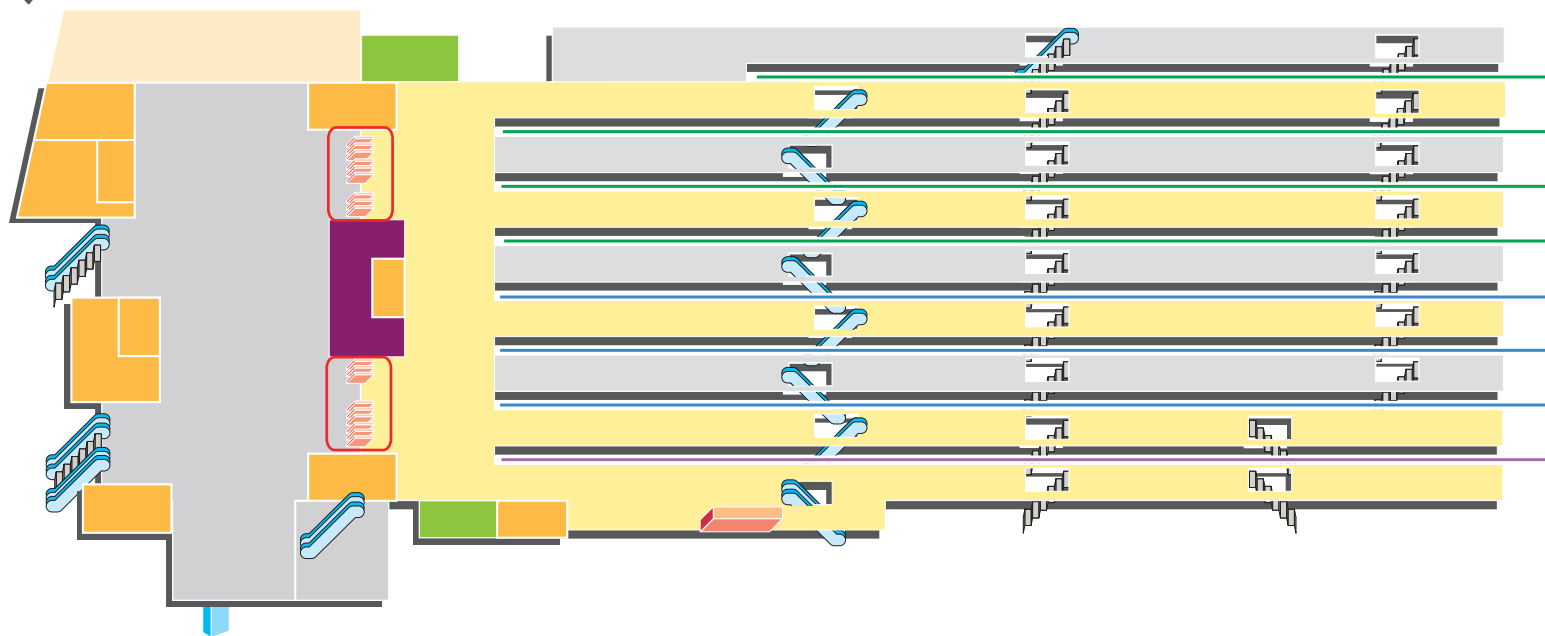

# なんば駅

3F

2F

# なんば駅自動改札ステッカー

なんば駅自動改札ステッカー掲出位置図

75mm×300mm 複合機	54枚
100mm×200mm IC専用機	14枚

**3F北改札**  
 75mm×300mm 29枚  
 100mm×200mm 8枚

**2F中央改札**  
 75mm×300mm 18枚  
 100mm×200mm 6枚

**2F南改札**  
 75mm×300mm 7枚