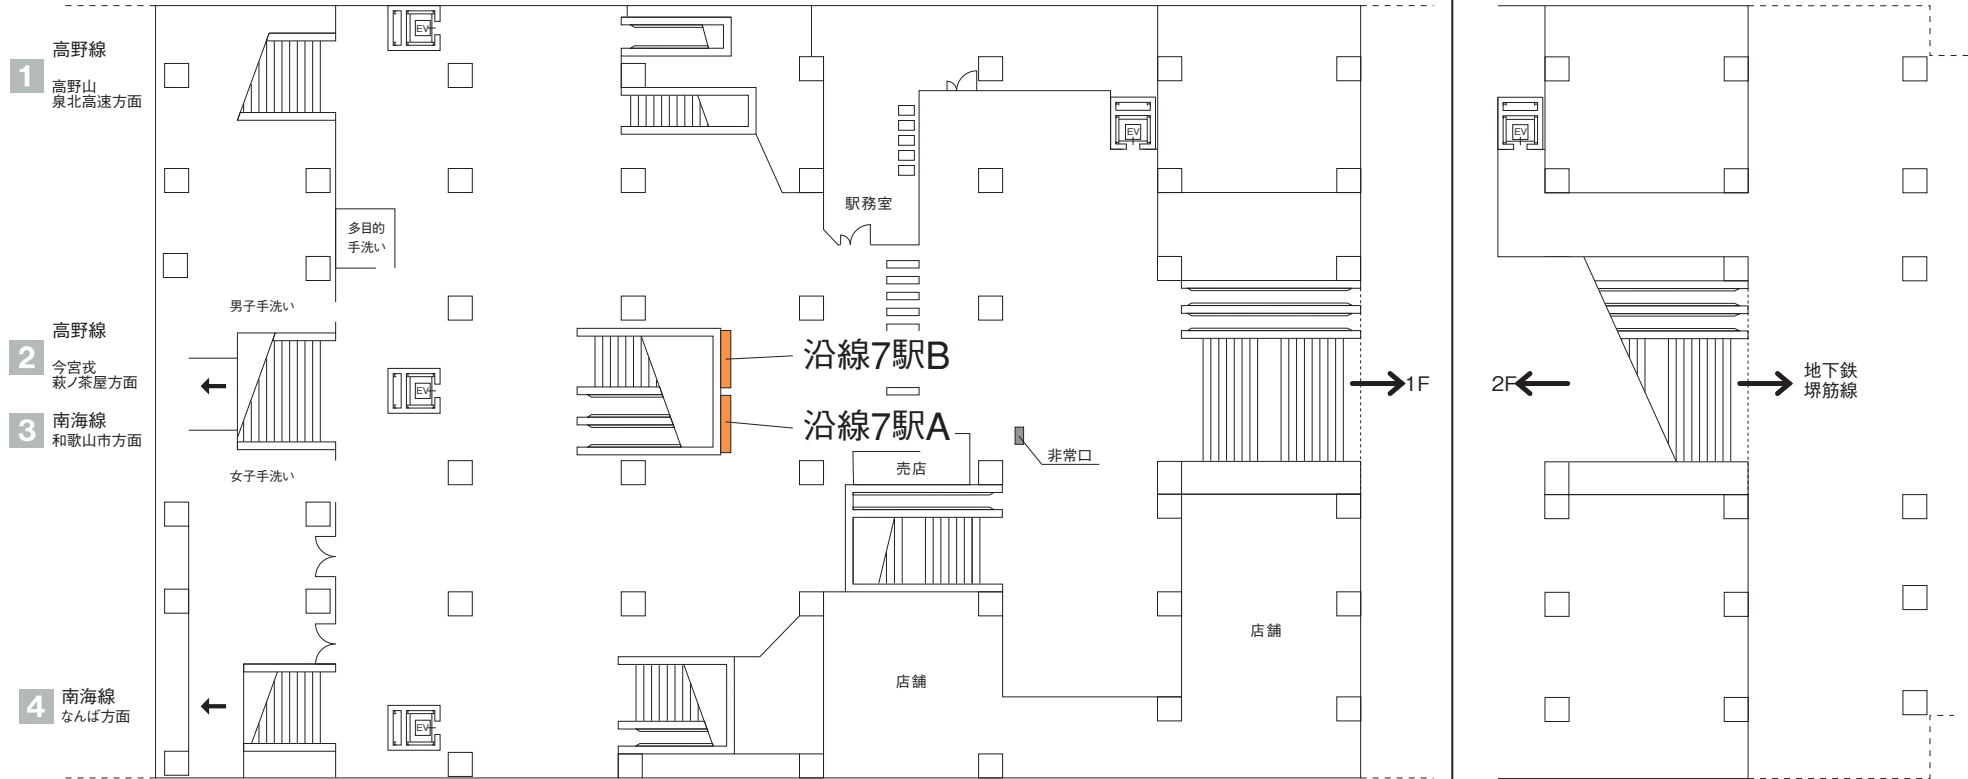

# 沿線7駅セット・天下茶屋駅

配置図 / 2024.06.03