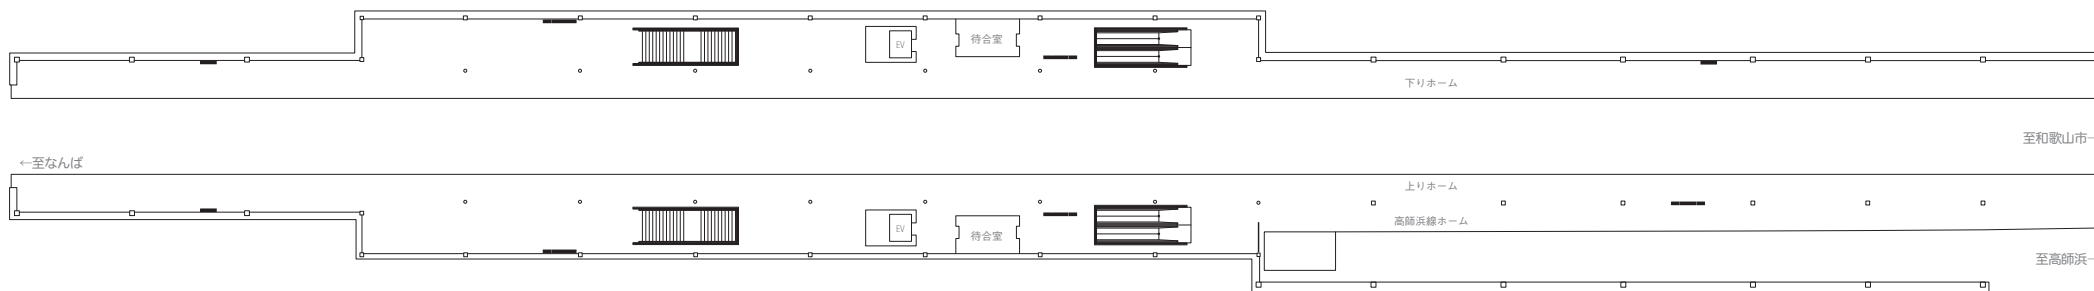

- 普通看板
- 電照看板
- 駅名板

ホーム

コンコース

1F

←至なんば

至和歌山市→

2F

1133 羽衣駅