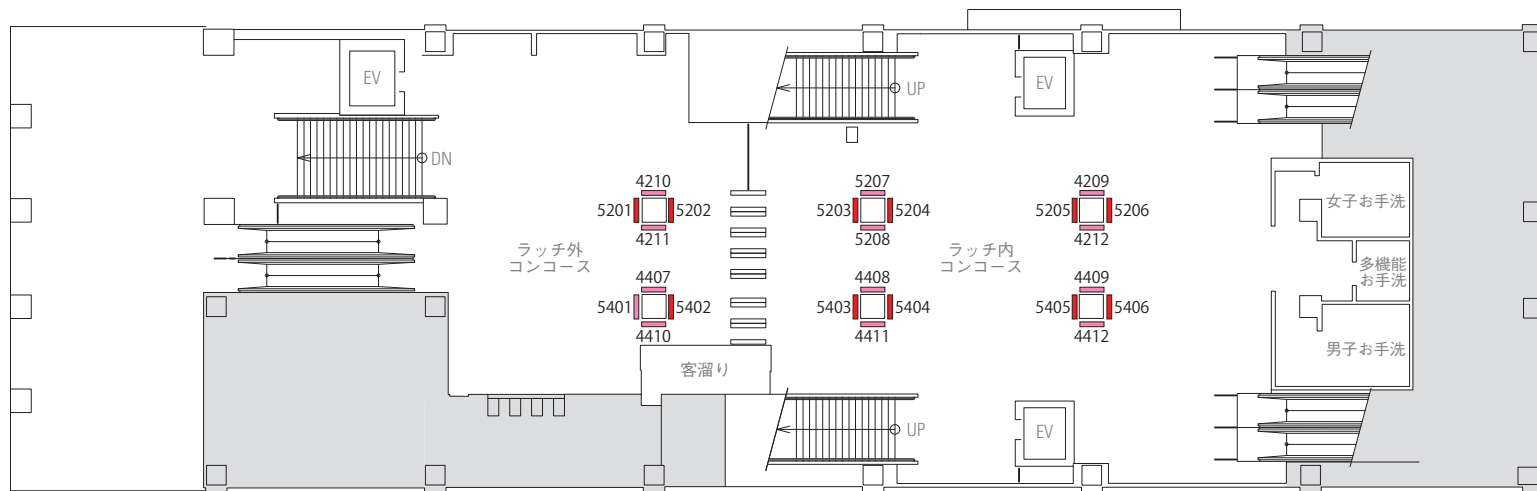

- 普通看板
- 電照看板
- 駅名板

ホーム

コンコース

1F

←至なんば

至和歌山市→

2F

1133 羽衣駅