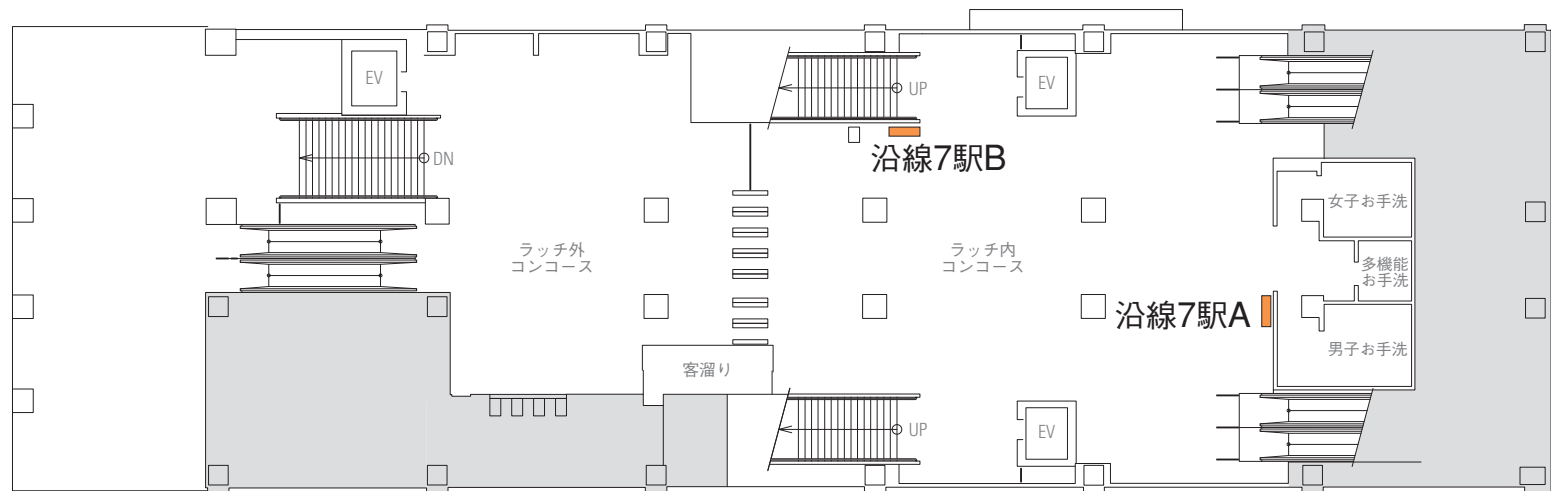

ホーム

コンコース

1F

←至なんば

至和歌山市→

2F

沿線7駅セット・羽衣駅

修正日 / 2024.05.23