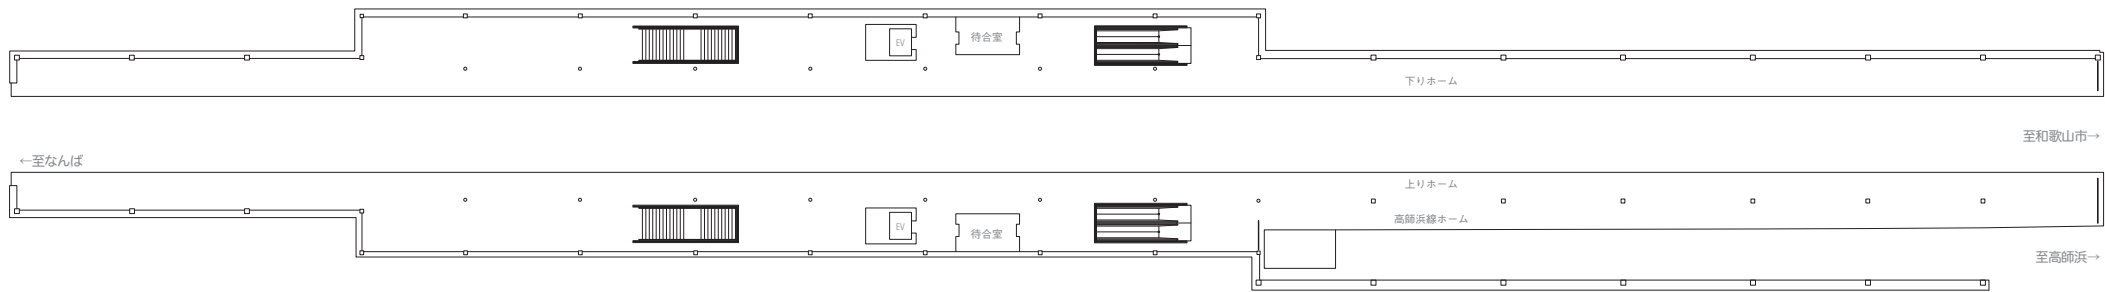

ホーム

コンコース

1F

←至なんば

至和歌山市→

2F

沿線7駅セット・羽衣駅

修正日 / 2024.05.23